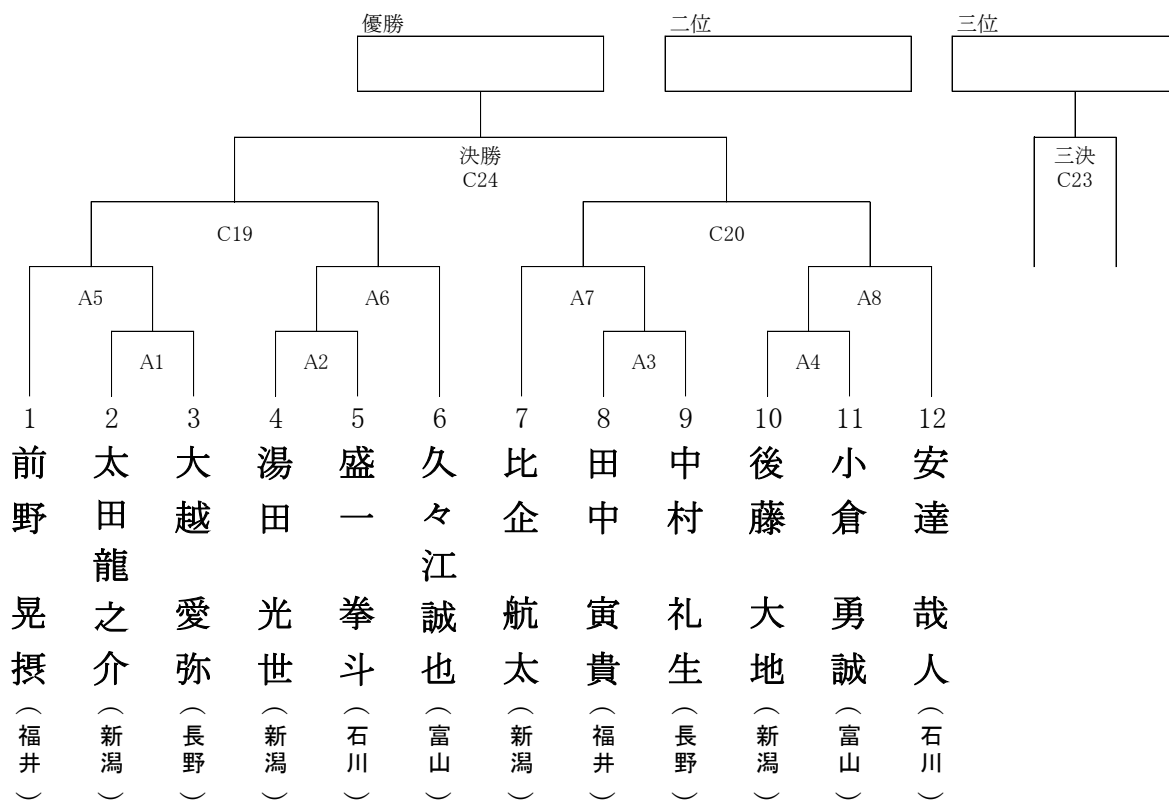

成年男子 組手(軽量級)