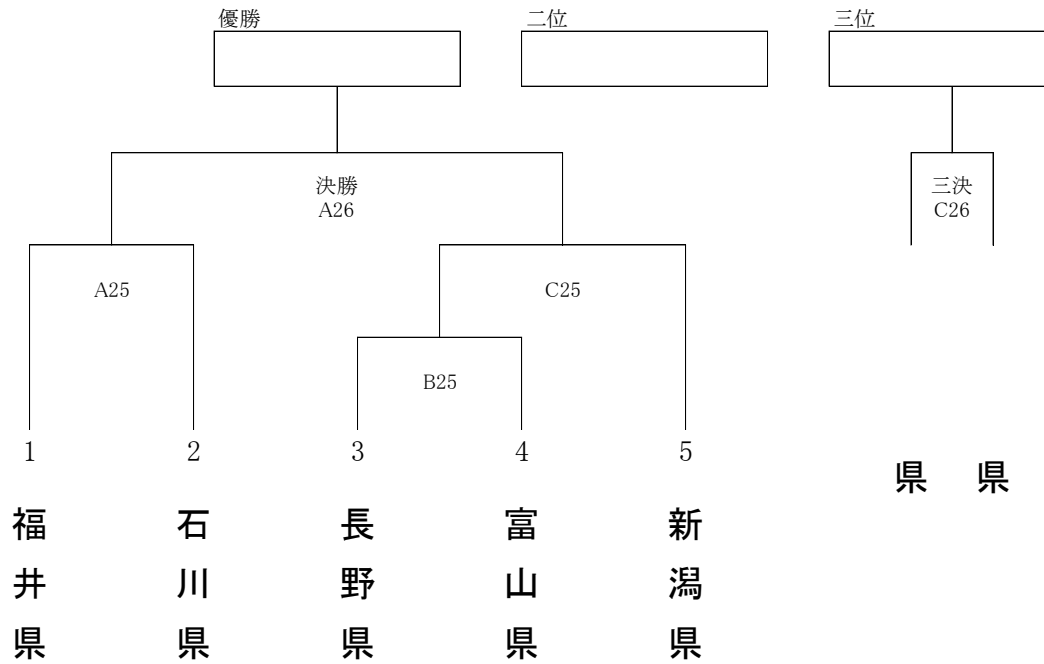

団体戦組手

監督・コーチ

| | 男子監督 | 男子コーチ | 女子監督 | 女子コーチ |
|-----|-------|-------|-------|--------|
| 新潟県 | 田辺 良元 | 山口 義博 | 遠藤 清 | 益子 さとみ |
| 富山県 | 林 聡 | 中谷 剛之 | 中瀬 正明 | 大代 京子 |
| 石川県 | 中村 隆輔 | 藪本 貴史 | 南 康子 | 宮西 亮 |
| 福井県 | 秋吉 克美 | 大田 政彦 | 秋吉 克美 | 藤本 貴久 |
| 長野県 | 中村 宣之 | 矢野 宏治 | 小島 庸稔 | 矢野 宏治 |

成年男子 組手(軽量級)

成年男子 組手(中量級)

成年男子 組手(重量級)

少年男子 組手

成年女子 組手

少年女子 組手