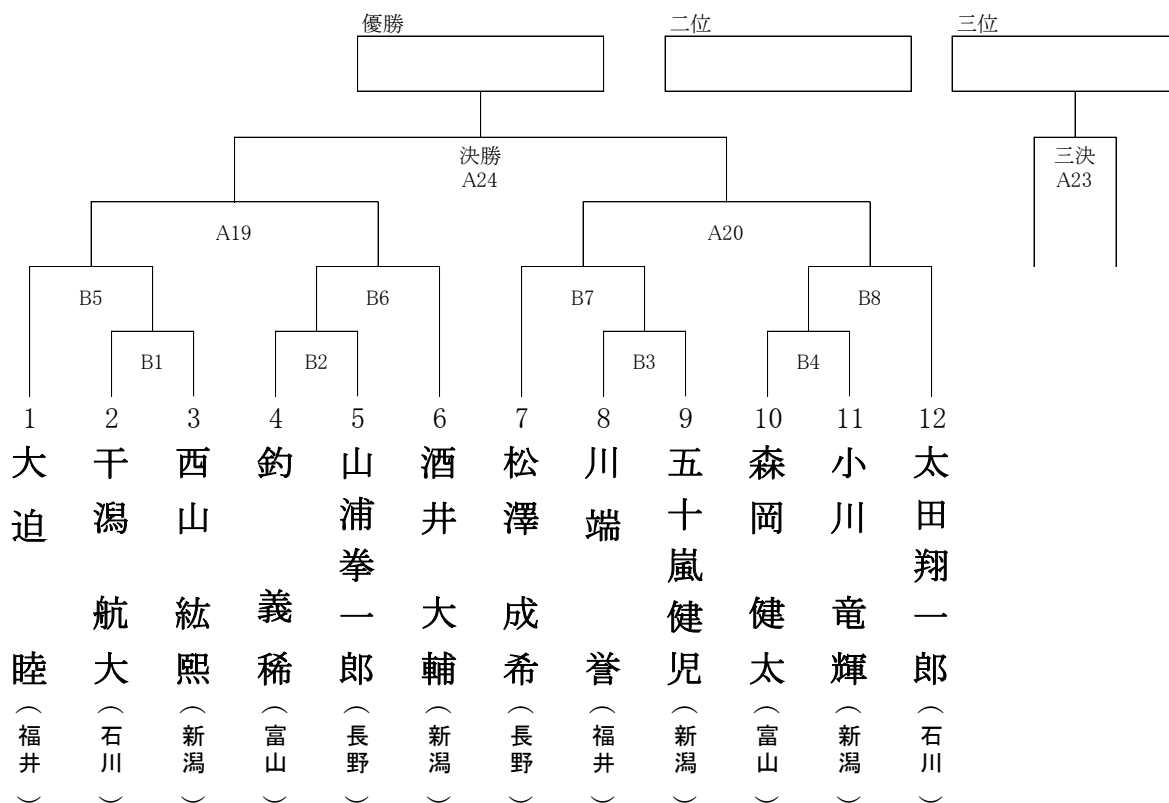

成年男子 組手(中量級)