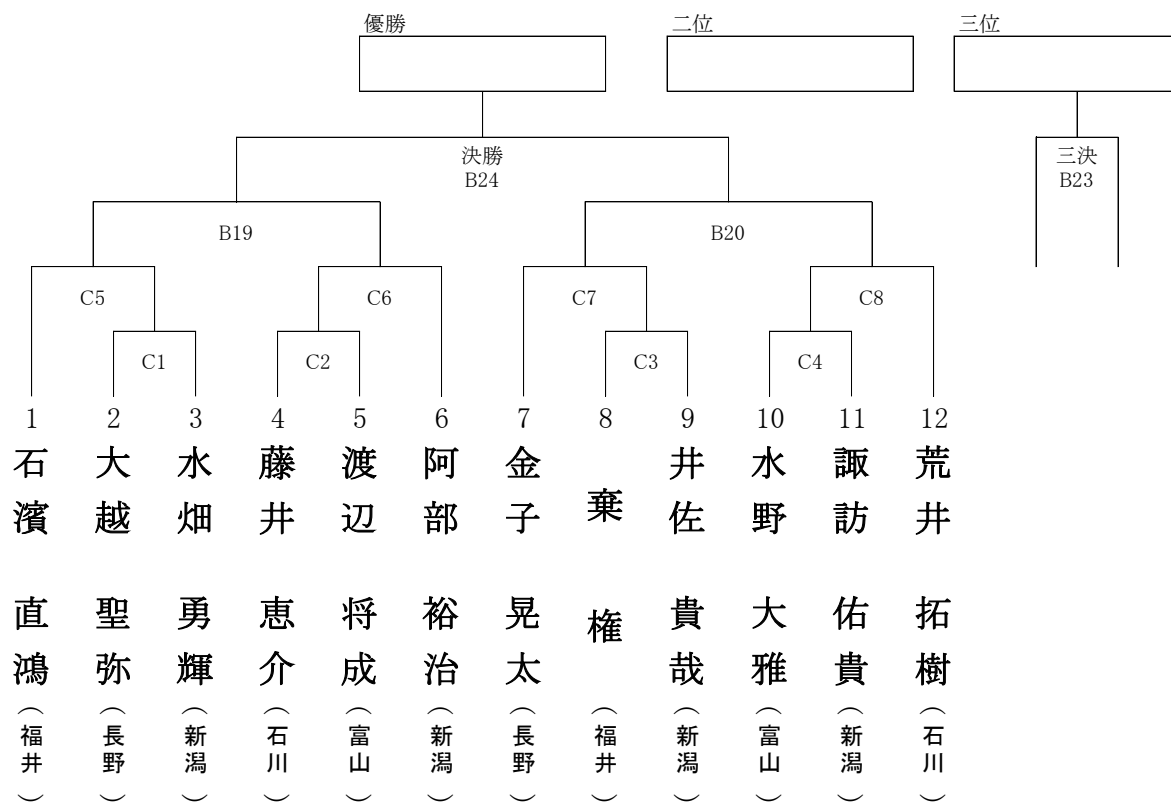

成年男子 組手(重量級)